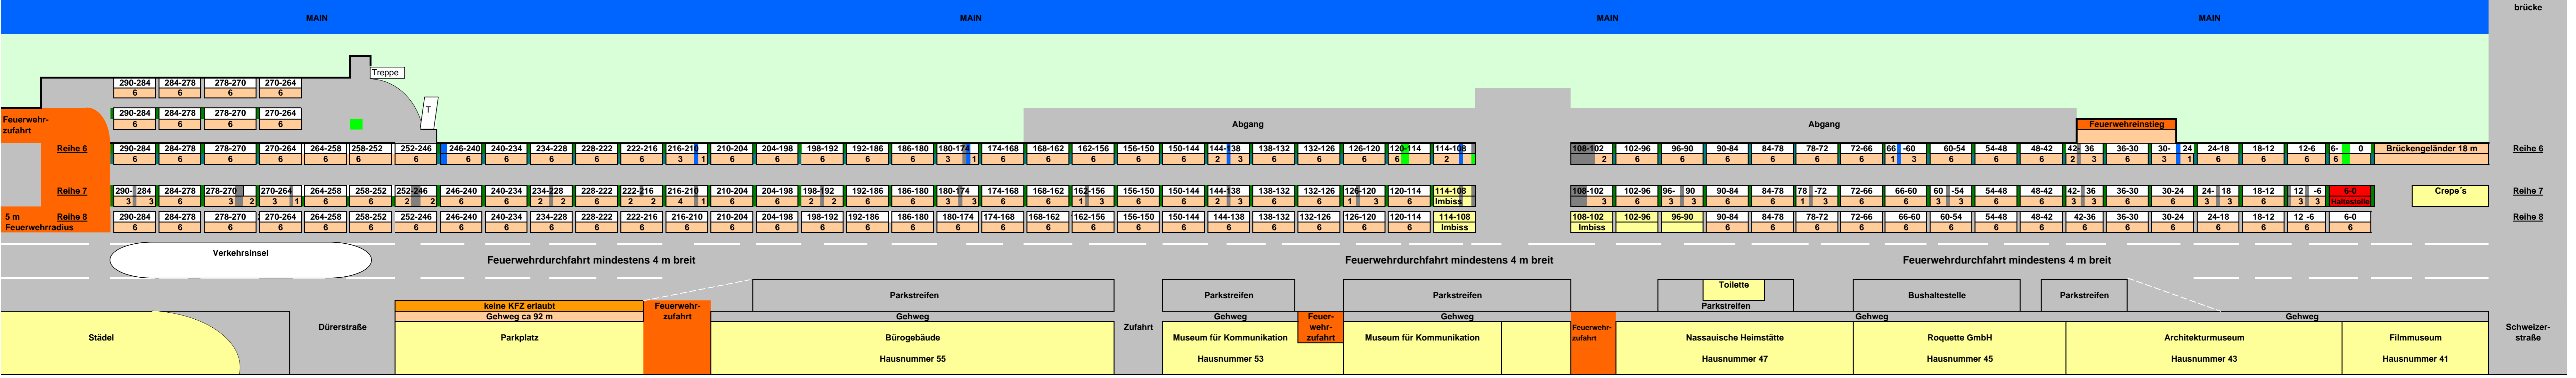

FRANKFURTER FLOHMARKT - Abschnitte Untermainbrücke bis Dürerstraße

- Laterne, Schild, Ampel
 - Papierkorb
 - Baum
 - Plätze dürfen nicht vergeben werden
 - unterirdischer Stromkasten
- Laterne, Schild, Ampel
 - Papierkorb
 - Baum
 - Plätze dürfen nicht vergeben werden
 - unterirdischer Stromkasten
- Laterne, Schild, Ampel
 - Papierkorb
 - Baum
 - Plätze dürfen nicht vergeben werden
 - unterirdischer Stromkasten
- Laterne, Schild, Ampel
 - Papierkorb
 - Baum
 - Plätze dürfen nicht vergeben werden
 - unterirdischer Stromkasten

Untermainbrücke
Reihe 6
Reihe 7
Reihe 8
Schweizerstraße